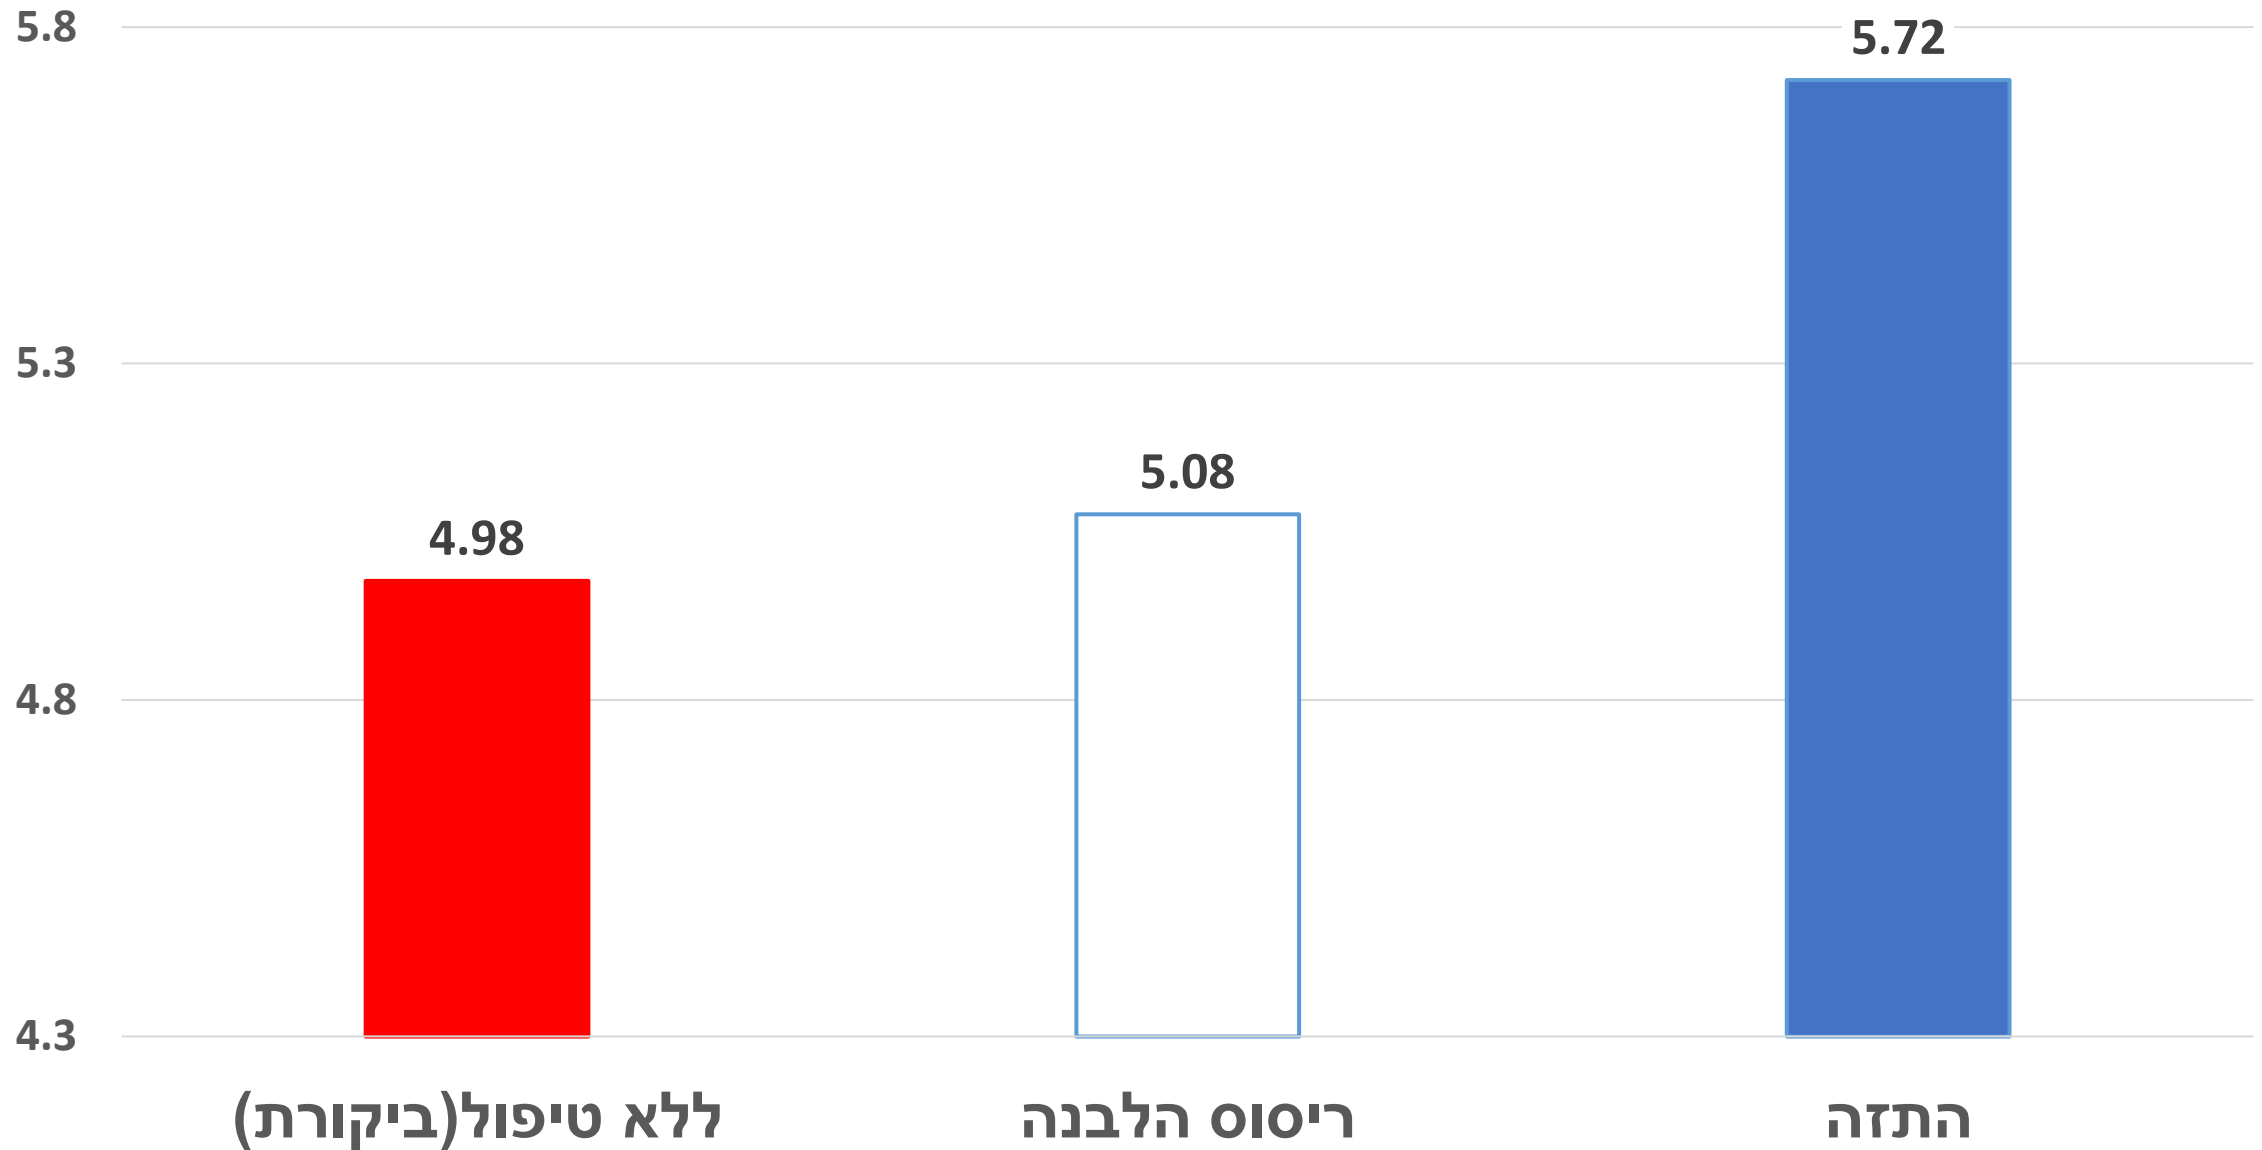

השפעת טיפולי צינון באביב המאוחר על יבול מנגו - רביד 2019