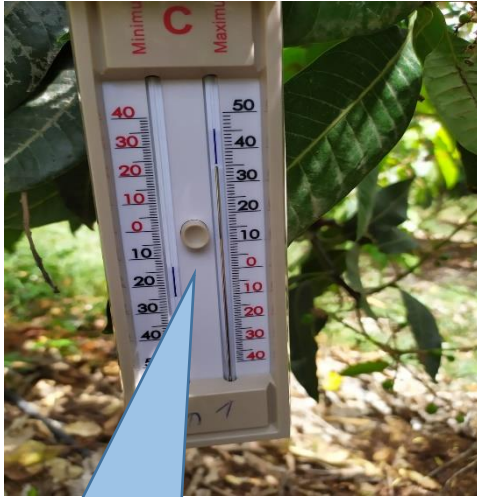

23.5 – 26.5 (חג שבועות) – אירוע חמסין

23.5 - מומטר